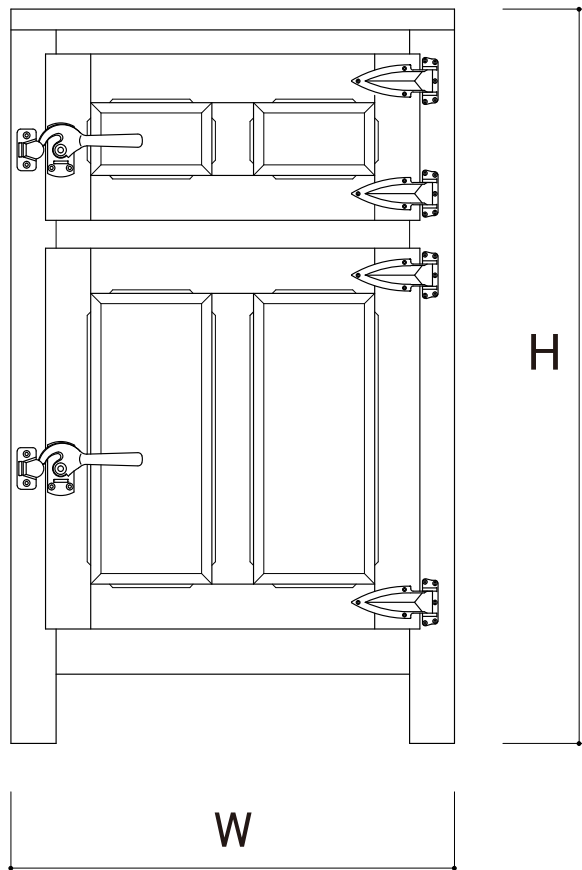

氷式木製冷蔵庫

価格表

【本体】

(単位mm)

	W (幅)	D (奥行)	H (高さ)	価格 (税別)	
規格サイズ	4号 (片扉)	640	530	1060	¥758,000
	5号 (観音扉)	700	550	1120	¥931,000
	6号 (観音扉)	820	580	1150	¥1,122,000
	木箱				¥18,000
特注サイズ	サイズ、樹種、壁埋込式などご希望に合わせて製作いたします。				