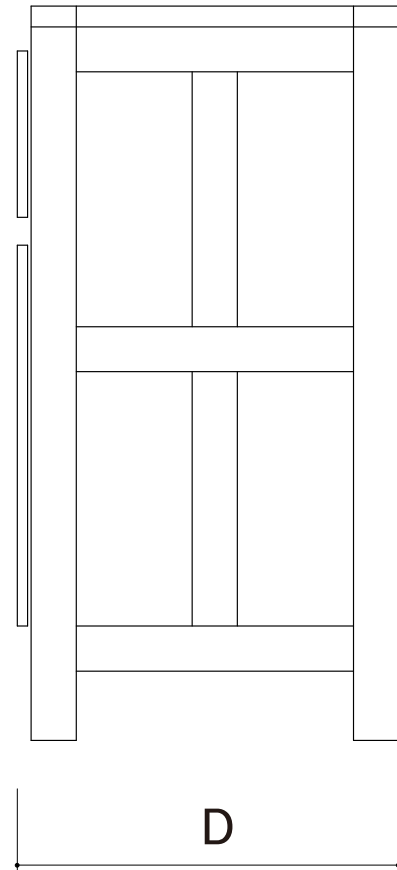

氷式木製冷蔵庫

価格表

【本体】

(単位mm)

	W (幅)	D (奥行)	H (高さ)	価格 (税別)	
規格サイズ	4号 (片扉)	640	530	1060	¥758,000
	5号 (観音扉)	700	550	1120	¥931,000
	6号 (観音扉)	820	580	1150	¥1,122,000
	木箱				¥18,000
特注サイズ	サイズ、樹種、壁埋込式などご希望に合わせて製作いたします。				