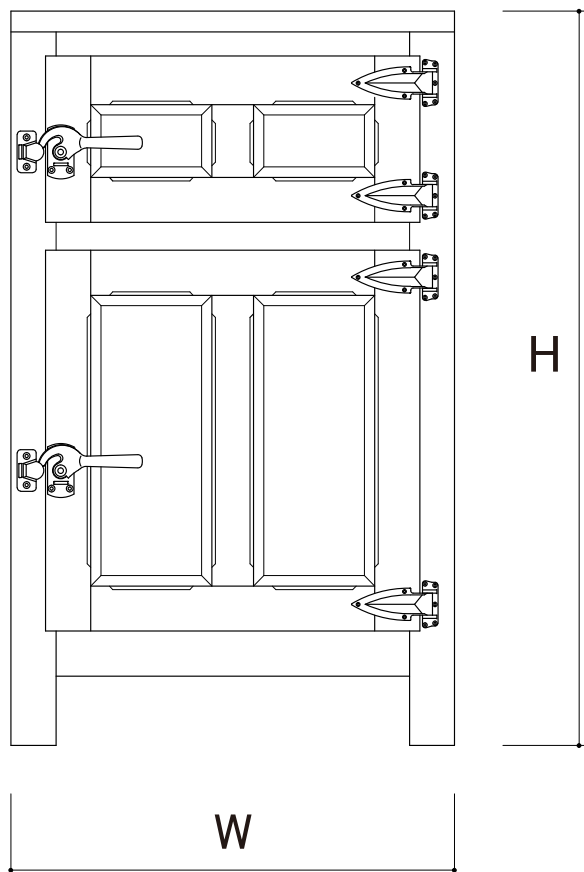

氷式木製冷蔵庫

価格表

【本体】

(単位mm)

		W (幅)	D (奥行)	H (高さ)	価格 (税別)
規格サイズ	3号 (片扉)	550	490	910	¥468,000
	4号 (片扉)	640	530	1060	¥639,000
	5号 (観音扉)	700	550	1120	¥797,000
	6号 (観音扉)	820	580	1150	¥970,000
特注サイズ	サイズ、樹種、壁埋込式などご希望に合わせて製作いたします。				